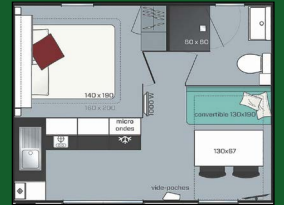

PRIVILÈGE® 1 SLAAPKAMER - 2 TOT 3 PERSONEN gemiddelde staanplaats van 120m²

ACCOMMODATIE BESCHIKT OVER:

- 1 slaapkamer met tweepersoonsbed (140x190cm)
- 1 uitklapbare (slaap)bank
- 1 ingerichte keuken met tafel, bank en stoelen
- 1 badkamer met douche, wastafel + wc
- 1 terras met tafel en stoelen
- 1 terras op de begane grond met ligstoelen

ACCOMMODATIE BESCHIKT OVER:

- 1 slaapkamer met tweepersoonsbed (140x190cm)
- 1 slaapkamer met 2 eenpersoonsbedden (80x190 cm)
- 1 ingerichte keuken met tafel, bank en stoelen
- 1 badkamer met douche en wastafel
- 1 aparte wc
- 1 terras met tafel en stoelen
- 1 terras op de begane grond met ligstoelen

ACCOMMODATIE BESCHIKT OVER:

- 1 slaapkamer met tweepersoonsbed (140x190cm)
- 1 slaapkamer met 2 eenpersoonsbedden (80x190 cm) of een stapelbed
- 1 ingerichte keuken met tafel, bank en stoelen of bartafel en krukken
- 1 badkamer met douche en wastafel
- 1 apart toilet
- 1 terras met tafel en stoelen
- 1 terras (op de grond) met ligstoelen

AANGEPASTE ACCOMMODATIE VOOR PBM, BESCHIKT OVER:

- 1 slaapkamer met tweepersoonsbed (140x190cm)
- 1 slaapkamer met stapelbed (90x190cm) (max. 80 kg op het bovenste bed)
- 1 ingerichte keuken geschikt voor rolstoelgebruikers
- 1 badkamer aangepast voor PBM
- 1 rolstoel-toegangshelling + half overdekt terras met tafel, stoelen en ligstoelen