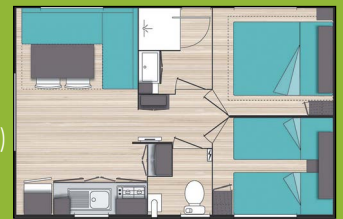

PRIVILÈGE® 1 SLAAPKAMER - 2 TOT 3 PERSONEN gemiddelde staanplaats van 120m²

ACCOMMODATIE BESCHIKT OVER:

- 1 slaapkamer met tweepersoonsbed (140x190cm)
- 1 uitklapbare (slaap)bank
- 1 ingerichte keuken met tafel, bank en stoelen
- 1 badkamer met douche, wastafel + wc
- 1 terras met tafel en stoelen
- 1 terras op de begane grond met ligstoelen

ACCOMMODATIE BESCHIKT OVER:

- 1 slaapkamer met tweepersoonsbed (140x190cm)
- 1 slaapkamer met 2 eenpersoonsbedden (80x190 cm)
- 1 ingerichte keuken met tafel, bank en stoelen
- 1 badkamer met douche en wastafel
- 1 aparte wc
- 1 terras met tafel en stoelen
- 1 terras op de begane grond met ligstoelen

ACCOMMODATIE BESCHIKT OVER:

- 1 slaapkamer met tweepersoonsbed (140x190cm)
- 1 slaapkamer met 2 eenpersoonsbedden (80x190 cm) of een stapelbed
- 1 ingerichte keuken met tafel, bank en stoelen of bartafel en krukken
- 1 badkamer met douche en wastafel
- 1 apart toilet
- 1 terras met tafel en stoelen
- 1 terras (op de grond) met ligstoelen

AANGEPASTE ACCOMMODATIE VOOR PBM, BESCHIKT OVER:

- 1 slaapkamer met tweepersoonsbed (140x190cm)
- 1 slaapkamer met stapelbed (90x190cm) (max. 80 kg op het bovenste bed)
- 1 ingerichte keuken geschikt voor rolstoelgebruikers
- 1 badkamer aangepast voor PBM
- 1 rolstoel-toegangshelling + half overdekt terras met tafel, stoelen en ligstoelen